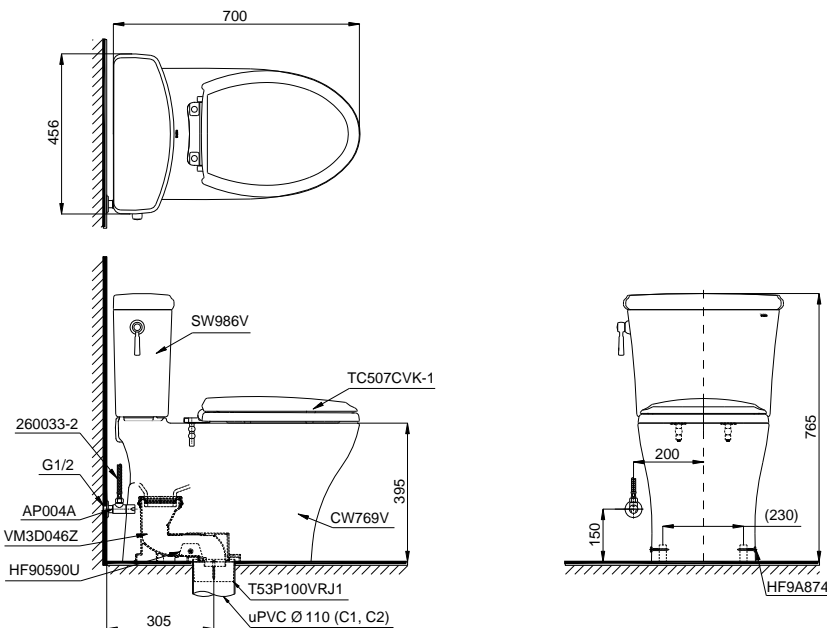

Item number: CS986GT9
Mã sản phẩm

TOTO
GREEN
CHALLENGE

Features Đặc điểm

- **Modern & luxury design**
Thiết kế sang trọng
- **CeFiONtect technology: supper smooth, ion barrier glazing for a clean toilet bowl**
Công nghệ CeFiONtect giúp lòng bàn cầu siêu nhẵn, hạn chế tối đa các vết bẩn, vi khuẩn
- **Tornado technology extremely powerful performance**
Công nghệ xả Tornado mạnh mẽ, hiệu quả
- **Water saving with dual water flush 4.5/3.0 (L)**
Tiết kiệm nước với chế độ xả 4.5/3.0 (L)
- **Fully skirted styling with a concealed trapway for easy cleaning**
Bàn cầu thân kín, dễ dàng vệ sinh
- **Soft-closing seat & cover**
Nắp đóng êm

Specifications Tiêu chuẩn kỹ thuật

Design/ Thiết kế:	Elongated/ Thân dài
Flush system/ Hệ thống xả:	Tornado
Flush type/ Loại xả:	Hand lever/ Tay gạt
Water consumption/ Lượng nước sử dụng:	4.5/ 3.0 (L)
Water pressure/ Áp lực nước sử dụng:	0.05 ~ 0.70 (Mpa)
Rough-in/ Tâm xả:	305 (mm)
Water surface/ Mặt nước đọng:	143 x 105 (mm)
Trap diameter/ Đường kính đường thải:	Ø63 (mm)
Product dimensions/ Kích thước sản phẩm:	L700 x W456 x H765 (mm)
Material/ Vật liệu:	Vitreous china/ Sứ vệ sinh

CS986GT9

Parts description Danh mục phụ kiện

- **Toilet bowl/ Thân cầu** **C769**
Toilet body/ Thân sứ: CW769V
Fixing set/ Bộ cố định: HF90590U
Cap/ Mũ chụp: HF9A874
Stop valve/ Van dừng: AP004A
Flexible hose/ Dây cấp: 260033-2
Socket/ Ống nối sàn: VM3D046Z
Floor flange/ Đệm thoát sàn: T53P100VRJ1
- **Toilet tank/ Kết nước:** **S986G**
Tank body/ Thân sứ: SW986V
- **Seat & cover/ Bộ ngồi & nắp đậy** **TC507CVK-1**